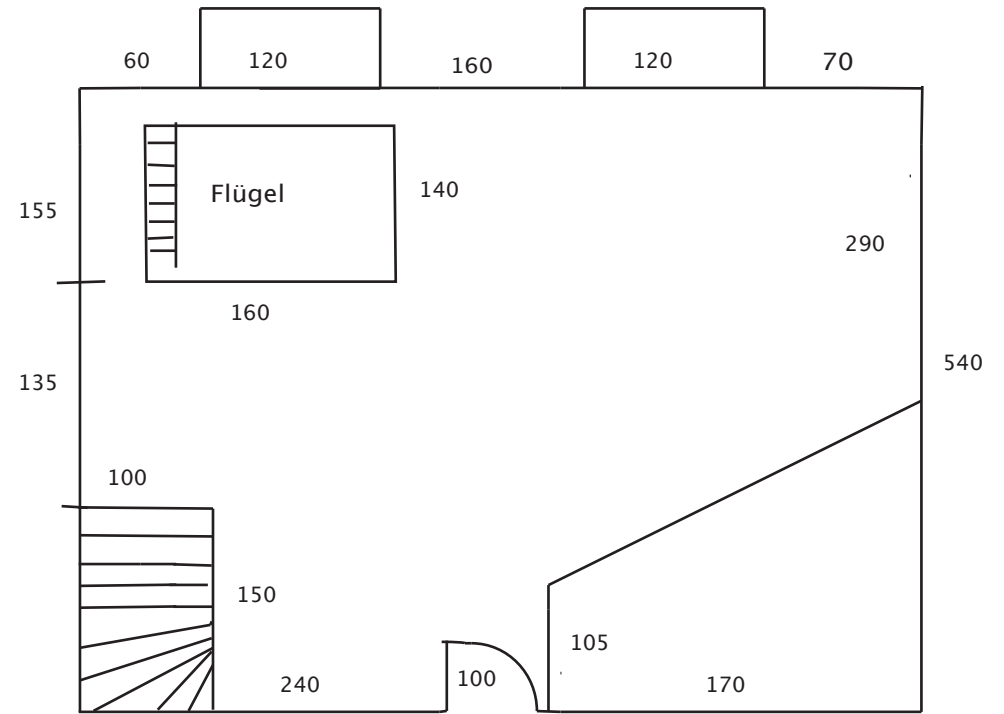

Aufmaß der Galerie und des Kellers in cm

Galerie
Raumhöhe: 350 cm

Jazz-Keller
Raumhöhe 200 cm