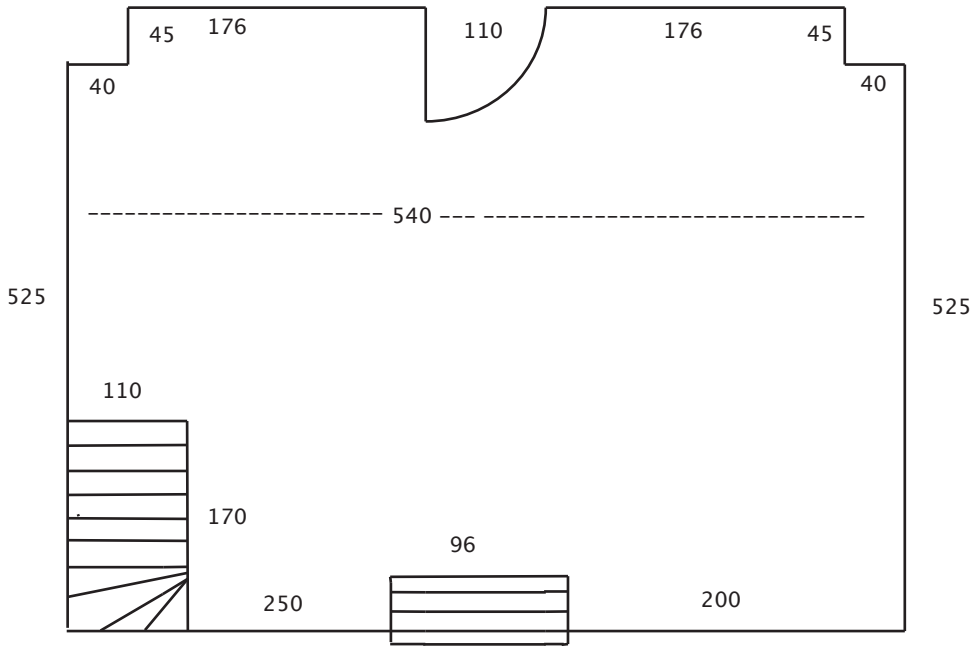

Aufmaß der Galerie und des Kellers in cm

Galerie
Raumhöhe: 350 cm

Jazz-Keller
Raumhöhe 200 cm